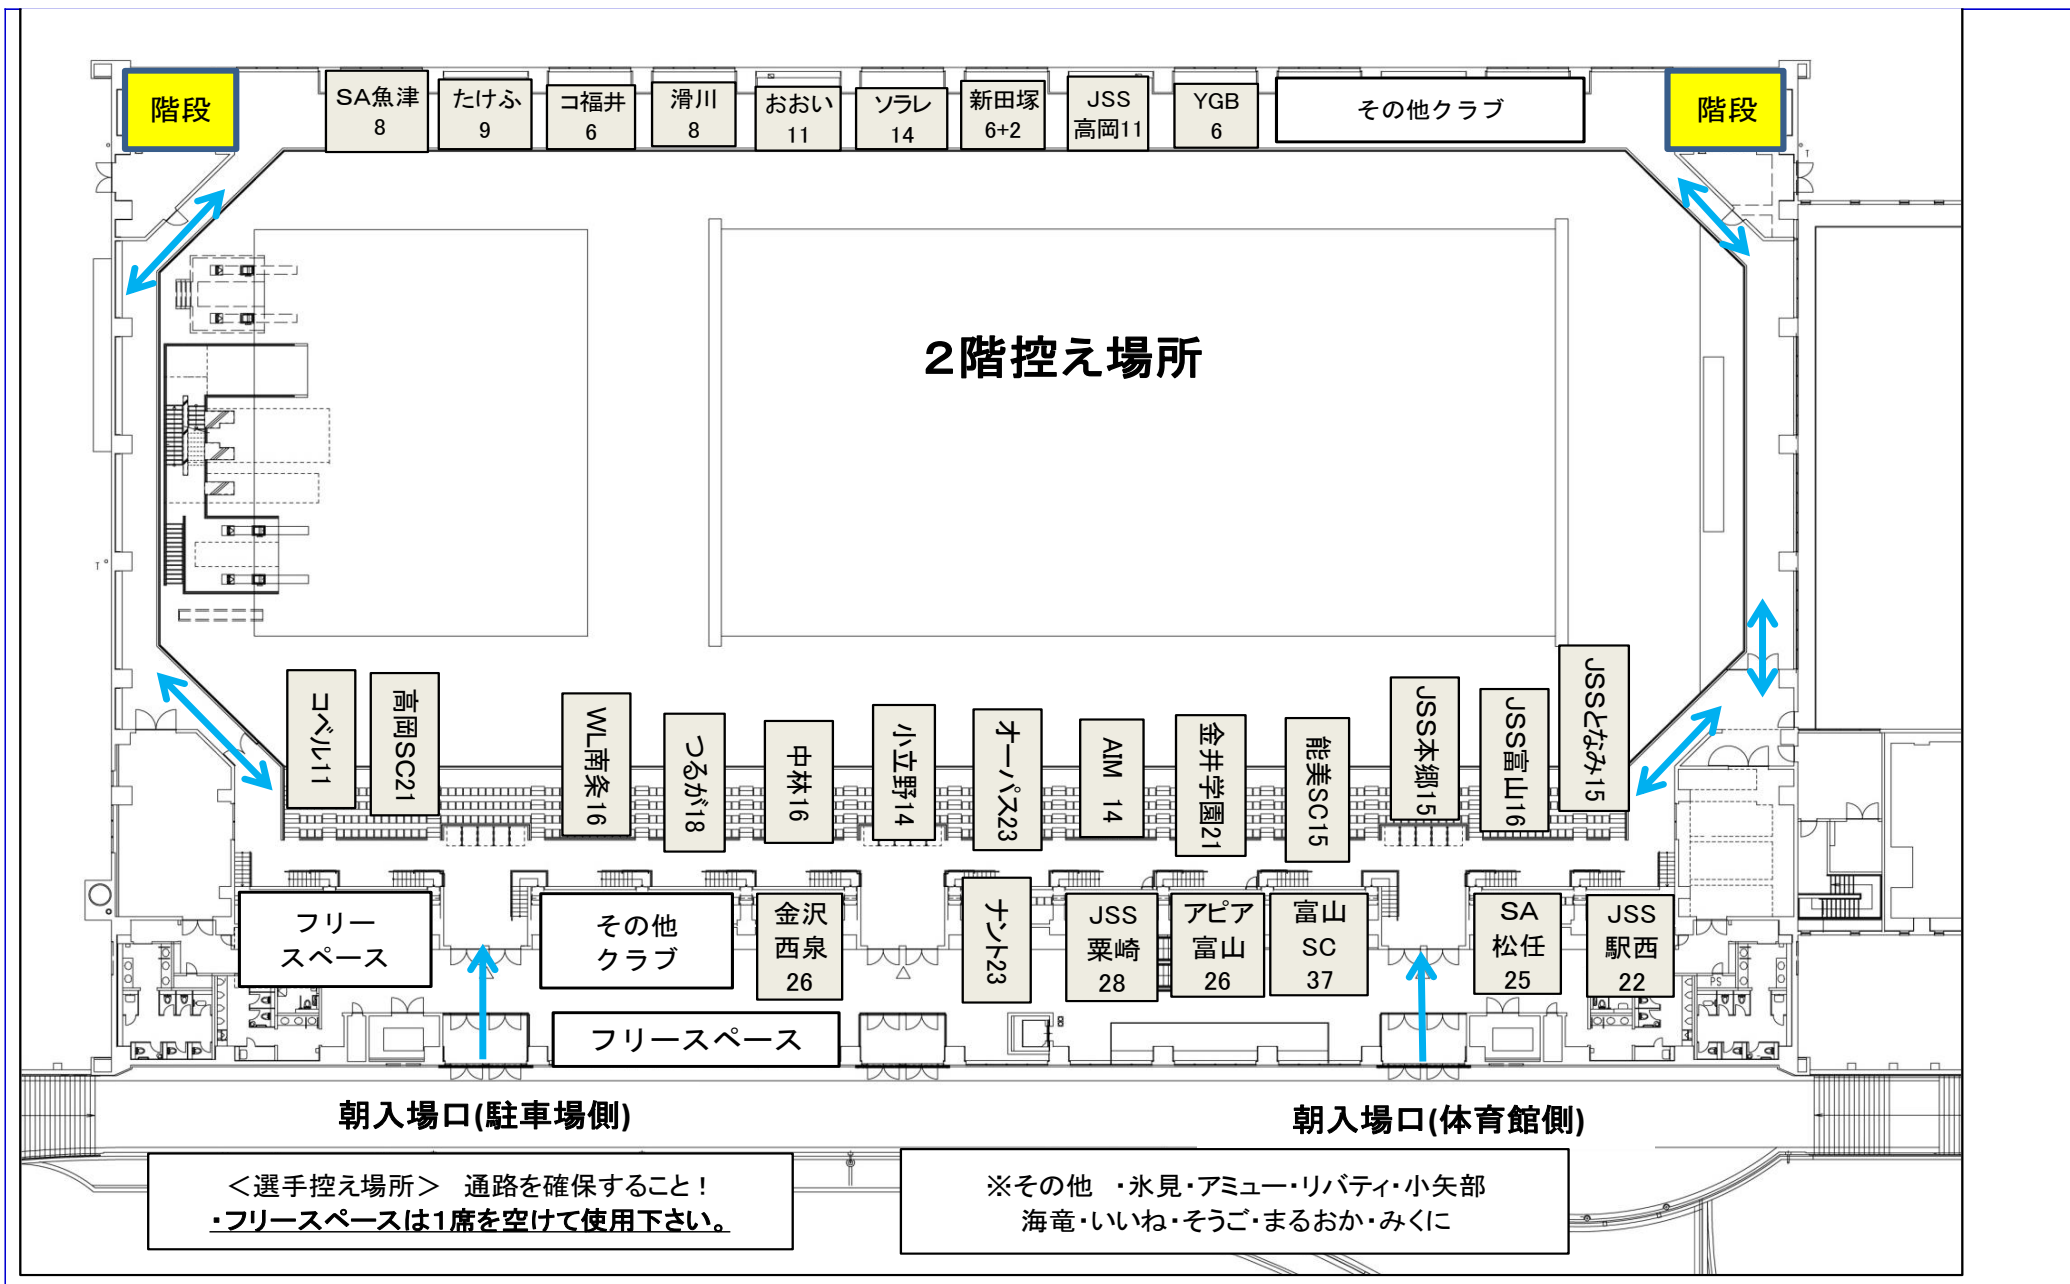

金沢プール1階平面図

<選手控え場所> 通路を確保すること!
 ・フリースペースは1席を空けて使用下さい。

※その他 ・氷見・アミュール・リパティ・小矢部
 海竜・いいね・そうご・まるおか・みくに